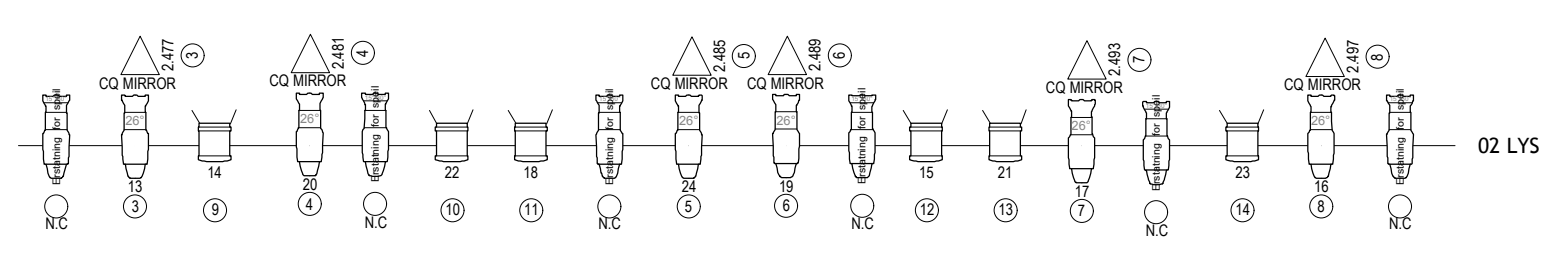

3 LYS

2 Fritrekk

1 Kappe

SCENETEPPE

SIDESCENE 48 m2

Inspisient

NOTATER STANDARD RIGG:

- BEVEGELIG LYS HAR IKKE FAST RIGG POSISJON OG KAN DERFOR VÆRE RIGGET ANNERLEDES, ADRESSE OG CH NUMMER ER FAST.
- NUMMER UTEN SIRKEL, NÆRMEST LAMPE ANGIR DMX-KANALNUMMER. TALL FØR PUNKTUM ANGIR UNIVERS, TALL UTEN PUNKTUM ER ALLTID UNIVERS 1.
- ALLE NUMMER I SIRKLER ANGIR KANALNUMMERET PÅ STANDARD MIKSER (AVOLITES PEARL)
- NUMMER ANGITT MED "P" FORAN ANGIR KURSNUMMER PÅ PATCHBAR KURS.