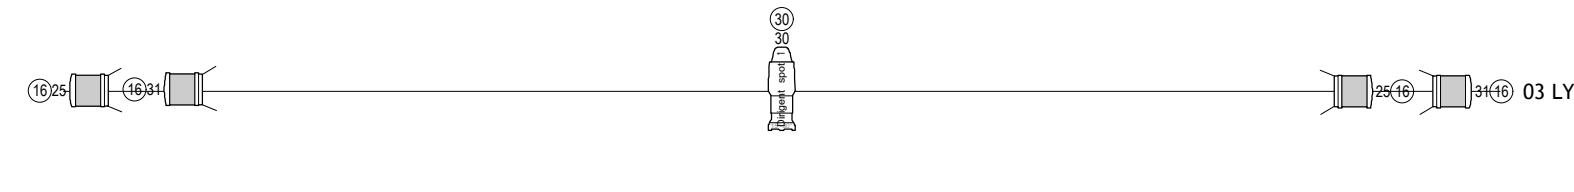

3 LYS

2 Fritrekk

1 Kappe

SCENETEPPE

SIDESCENE 48 m2

Inspisient

NOTATER STANDARD RIGG:

- BEVEGELIG LYS HAR IKKE FAST RIGG POSISJON OG KAN DERFOR VÆRE RIGGET ANNERLEDES, ADRESSE OG CH NUMMER ER FAST.
- NUMMER UTEN SIRKEL, NÆRMEST LAMPE ANGIR DMX-KANALNUMMER. TALL FØR PUNKTUM ANGIR UNIVERS, TALL UTEN PUNKTUM ER ALLTID UNIVERS 1.
- ALLE NUMMER I SIRKLER ANGIR KANALNUMMERET PÅ STANDARD MIKSER (AVOLITES PEARL)
- NUMMER ANGITT MED "P" FORAN ANGIR KURSNUMMER PÅ PATCHBAR KURS.