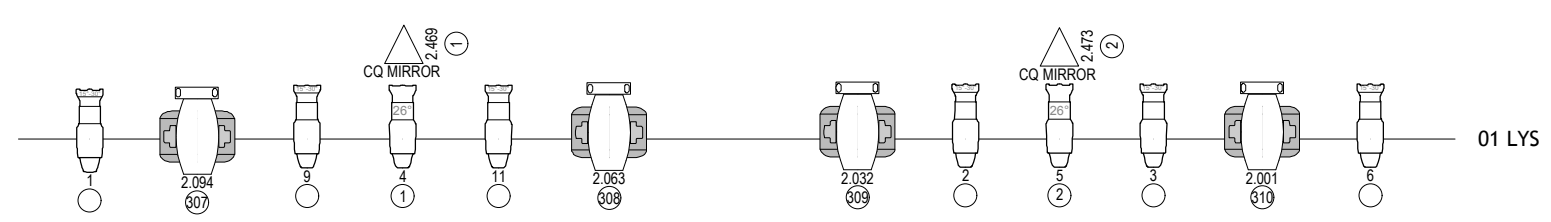

3 LYS

2 Fritrekk

1 Kappe

SCENETEPPE

SIDESCENE 48 m2

Inspisient

NOTATER STANDARD RIGG:

- BEVEGELIG LYS HAR IKKE FAST RIGG POSISJON OG KAN DERFOR VÆRE RIGGET ANNERLEDES, ADRESSE OG CH NUMMER ER FAST.
- NUMMER UTEN SIRKEL, NÆRMEST LAMPE ANGIR DMX-KANALNUMMER. TALL FØR PUNKTUM ANGIR UNIVERS, TALL UTEN PUNKTUM ER ALLTID UNIVERS 1.
- ALLE NUMMER I SIRKLER ANGIR KANALNUMMERET PÅ STANDARD MIKSER (AVOLITES PEARL)
- NUMMER ANGITT MED "P" FORAN ANGIR KURSNUMMER PÅ PATCHBAR KURS.